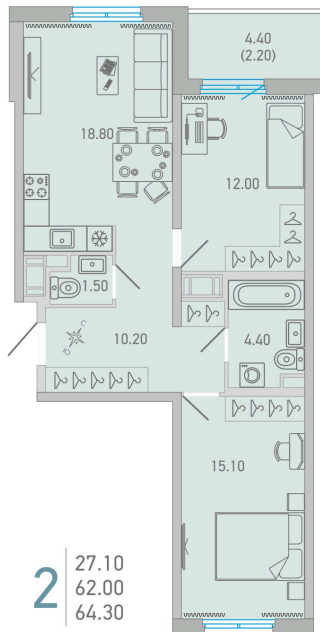

Номер: 98

2 КОМНАТНАЯ 64.3 м²

Отсканируйте QR-код и смотрите на сайте lovo.city-solutions.pro

от 10 787 885 руб.

В ипотеку от 45 979 руб.

На улицу и двор

Во двор

На улицу

С балконом

Корпус	LOVO	Этаж	10
Секция	2	Сдача	3 кв. 2025

07.09.2024, 20:55

Не является публичной офертой, цена может быть скорректирована. Информация взята с сайта «lovo.city-solutions.pro»