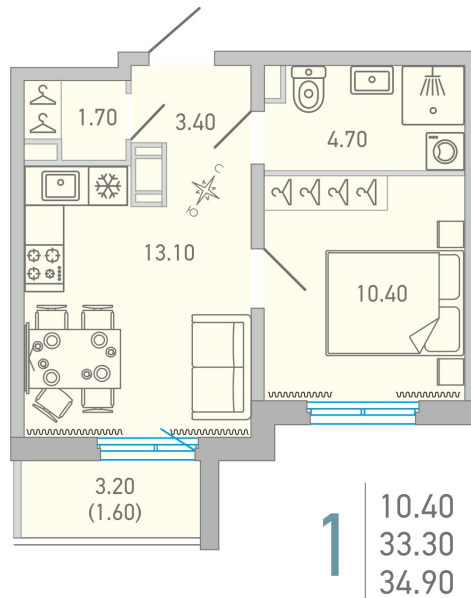

Номер: 115

1 КОМНАТНАЯ 34.9 м²

Отсканируйте QR-код и смотрите на сайте lovo.city-solutions.pro

от 6 000 000 руб.

В ипотеку от 25 140 руб.

Во двор

Во двор

С балконом

Корпус	LOVO	Этаж	14
Секция	2	Сдача	3 кв. 2025

19.09.2024, 16:59

Не является публичной офертой, цена может быть скорректирована. Информация взята с сайта «lovo.city-solutions.pro»