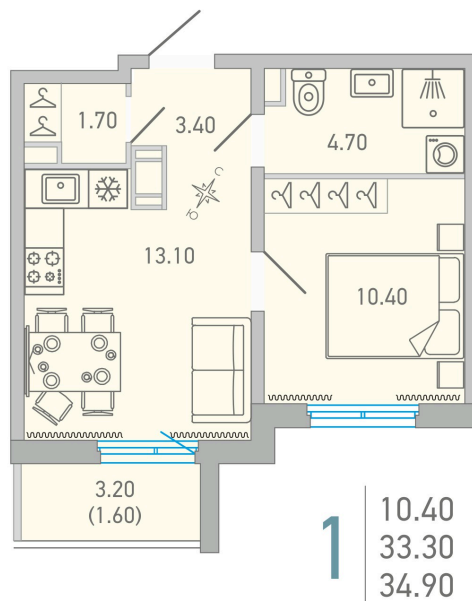

Номер: 115

1 КОМНАТНАЯ 34.9 м²

Отсканируйте QR-код и смотрите на сайте lovo.city-solutions.pro

от 6 000 000 руб.

В ипотеку от 25 140 руб.

Во двор

Во двор

С балконом

Корпус

LOVO

Этаж

14

Секция

2

Сдача

3 кв. 2025