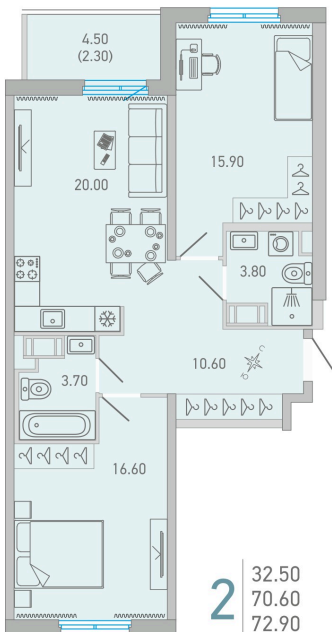

Номер: 67

2 КОМНАТНАЯ 72.9 м²

Отсканируйте QR-код и смотрите на сайте lovo.city-solutions.pro

от 12 258 758 руб.

В ипотеку от 52 252 руб.

На улицу и двор

Во двор

На улицу

С балконом

Корпус

LOVO

Этаж

15

Секция

1

Сдача