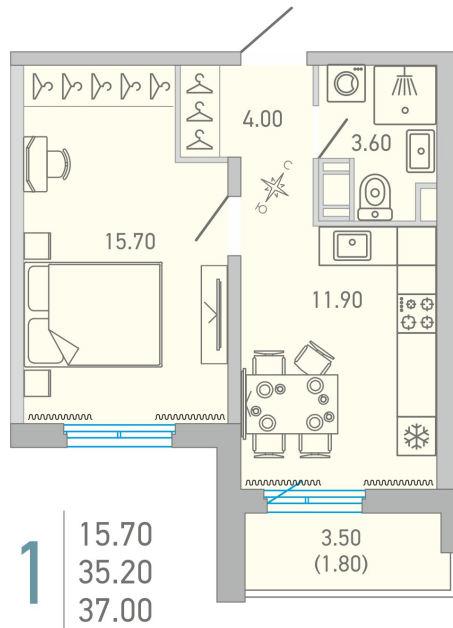

Номер: 210

1 КОМНАТНАЯ 37 м²

Отсканируйте QR-код и смотрите на сайте lovo.city-solutions.pro

от 6 298 142 руб.

В ипотеку от 26 323 руб.

Во двор

Во двор

С балконом

| | | | |
|--------|------|-------|------------|
| Корпус | LOVO | Этаж | 14 |
| Секция | 3 | Сдача | 3 кв. 2025 |

30.10.2024, 09:20

Не является публичной офертой, цена может быть скорректирована. Информация взята с сайта «lovo.city-solutions.pro»