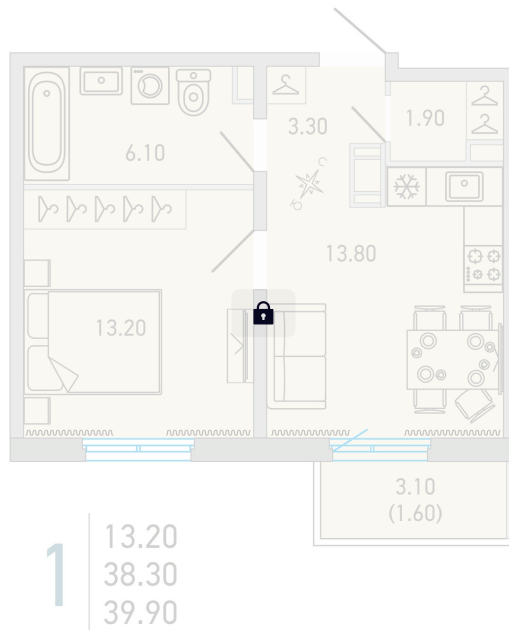

Номер: 124

1 КОМНАТНАЯ 39.9 м²

Отсканируйте QR-код
и смотрите на сайте
lovo.city-solutions.pro

от 6 825 025 руб.

В ипотеку от 28 824 руб.

Во двор

Во двор

С балконом