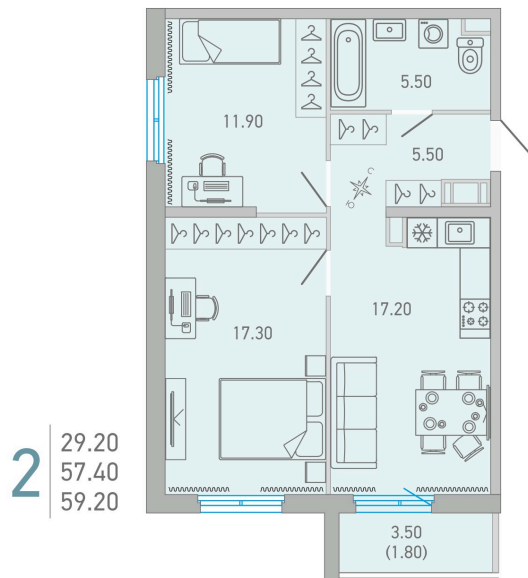

Номер: 212

2 КОМНАТНАЯ 59.2 м²

Отсканируйте QR-код и смотрите на сайте lovo.city-solutions.pro

от 9 933 083 руб.

В ипотеку от 42 292 руб.

Во двор

Во двор

С балконом

Корпус	LOVO	Этаж	14
Секция	3	Сдача	3 кв. 2025

07.09.2024, 20:44

Не является публичной офертой, цена может быть скорректирована. Информация взята с сайта «lovo.city-solutions.pro»