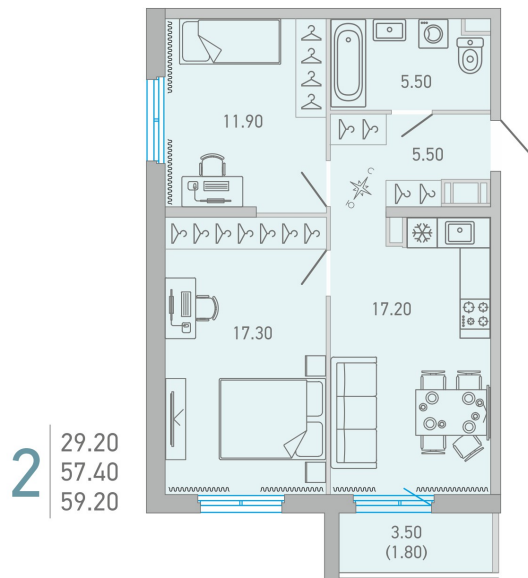

Номер: 212

2 КОМНАТНАЯ 59.2 м²

Отсканируйте QR-код и смотрите на сайте lovo.city-solutions.pro

от 9 933 083 руб.

В ипотеку от 42 292 руб.

Во двор

Во двор

С балконом

Корпус	LOVO	Этаж	14
Секция	3	Сдача	3 кв. 2025

20.09.2024, 01:12

Не является публичной офертой, цена может быть скорректирована. Информация взята с сайта «lovo.city-solutions.pro»