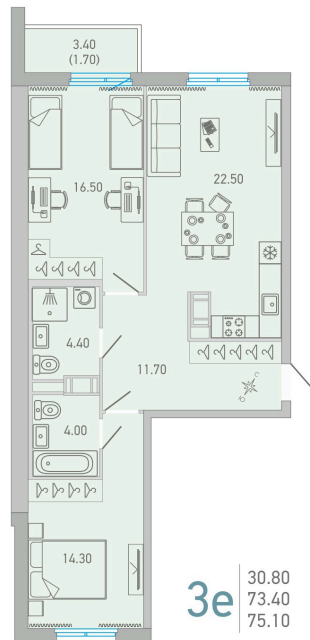

Номер: 113

2 комнатная 75.1 м²

Отсканируйте QR-код и смотрите на сайте lovo.city-solutions.pro

от 11 730 506 руб.

В ипотеку от 54 192 руб.

Во двор

На улицу

С балконом

Европланировка

Корпус	LOVO	Этаж	13
Секция	2	Сдача	3 кв. 2025

23.06.2026 23:13 (Мск)

Не является публичной офертой, цена может быть скорректирована.
Информация взята с сайта «lovo.city-solutions.pro».