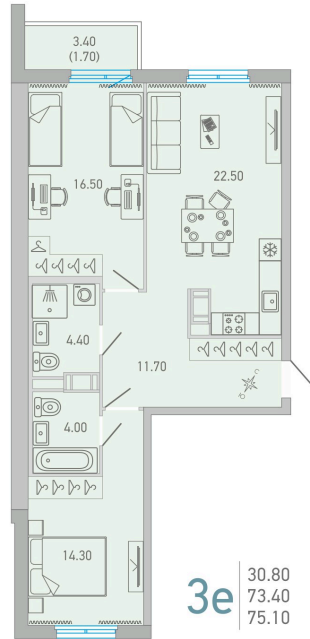

Номер: 113

2 комнатная 75.1 м²

Отсканируйте QR-код и смотрите на сайте lovo.city-solutions.pro

от 11 730 506 руб.

В ипотеку от 54 192 руб.

Во двор

На улицу

С балконом

Европланировка

Корпус	LOVO	Этаж	13
Секция	2	Сдача	3 кв. 2025

24.06.2026 00:25 (Мск)

Не является публичной офертой, цена может быть скорректирована.
Информация взята с сайта «lovo.city-solutions.pro».