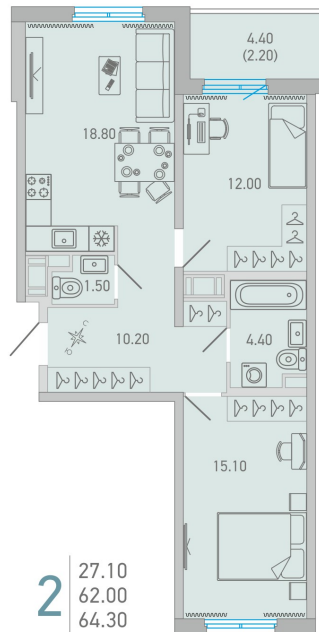

Номер: 118

2 КОМНАТНАЯ 64.3 м²

Отсканируйте QR-код и смотрите на сайте lovo.city-solutions.pro

от 10 862 016 руб.

В ипотеку от 46 305 руб.

На улицу и двор

Во двор

На улицу

С балконом

Корпус	LOVO	Этаж	15
Секция	2	Сдача	3 кв. 2025

19.09.2024, 21:38

Не является публичной офертой, цена может быть скорректирована. Информация взята с сайта «lovo.city-solutions.pro»