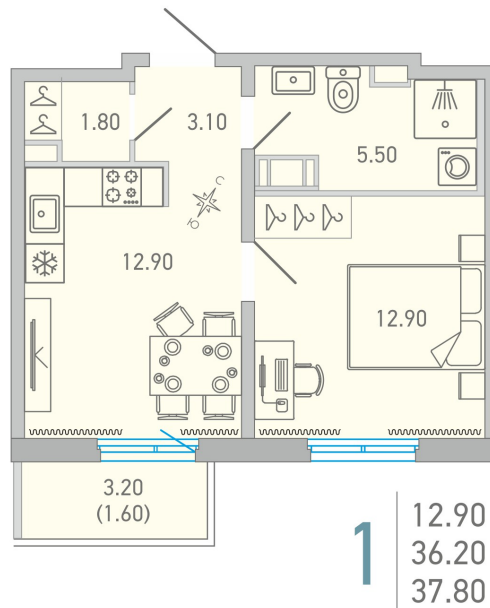

Номер: 20

1 КОМНАТНАЯ 37.8 м²

Отсканируйте QR-код и смотрите на сайте lovo.city-solutions.pro

от 6 371 551 руб.

В ипотеку от 26 555 руб.

Во двор

Во двор

С балконом

Корпус	LOVO	Этаж	6
Секция	1	Сдача	3 кв. 2025

30.10.2024, 11:29

Не является публичной офертой, цена может быть скорректирована. Информация взята с сайта «lovo.city-solutions.pro»