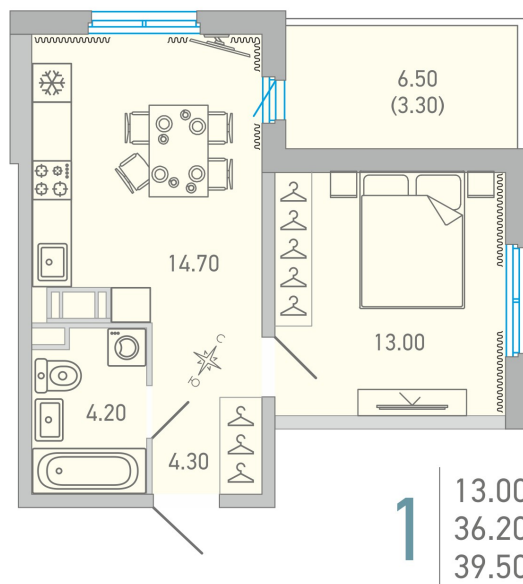

Номер: 28

1 КОМНАТНАЯ 39.5 м²

Отсканируйте QR-код и смотрите на сайте lovo.city-solutions.pro

от 6 683 800 руб.

В ипотеку от 27 857 руб.

На улицу и двор

Во двор

На улицу

С балконом

Корпус	LOVO	Этаж	8
Секция	1	Сдача	3 кв. 2025

30.10.2024, 09:27

Не является публичной офертой, цена может быть скорректирована. Информация взята с сайта «lovo.city-solutions.pro»