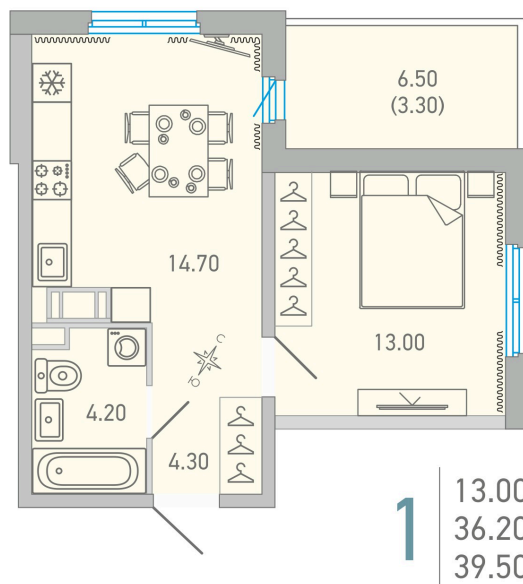

Номер: 28

1 КОМНАТНАЯ 39.5 м²

Отсканируйте QR-код и смотрите на сайте lovo.city-solutions.pro

от 6 617 624 руб.

В ипотеку от 27 857 руб.

На улицу и двор

Во двор

На улицу

С балконом

Корпус	LOVO	Этаж	8
Секция	1	Сдача	3 кв. 2025

07.09.2024, 21:24

Не является публичной офертой, цена может быть скорректирована. Информация взята с сайта «lovo.city-solutions.pro»