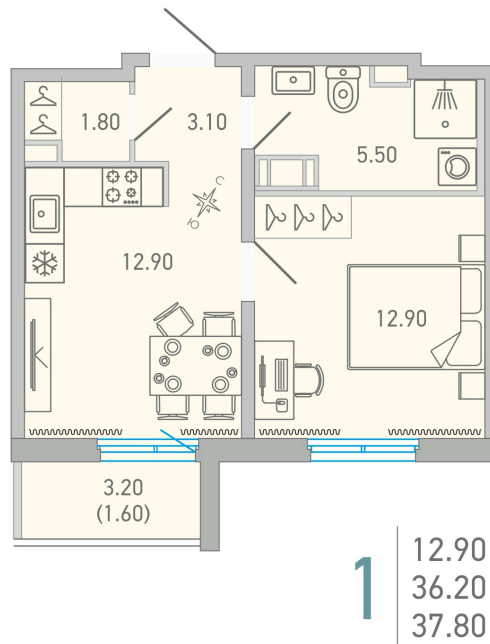

Номер: 35

1 КОМНАТНАЯ 37.8 м²

Отсканируйте QR-код и смотрите на сайте lovo.city-solutions.pro

от 6 341 281 руб.

В ипотеку от 26 697 руб.

Во двор

Во двор

С балконом

Корпус

LOVO

Этаж

9

Секция

1

Сдача

3 кв. 2025