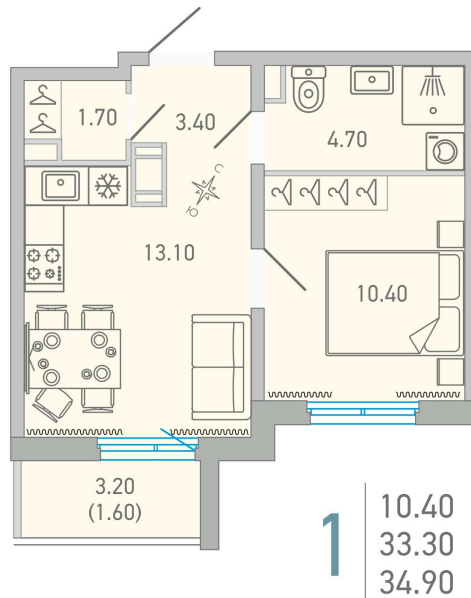

Номер: 83

1 КОМНАТНАЯ 34.9 м²

Отсканируйте QR-код и смотрите на сайте lovo.city-solutions.pro

от 5 928 015 руб.

В ипотеку от 24 829 руб.

Во двор

Во двор

С балконом

Корпус

LOVO

Этаж

6

Секция

2

Сдача

3 кв. 2025