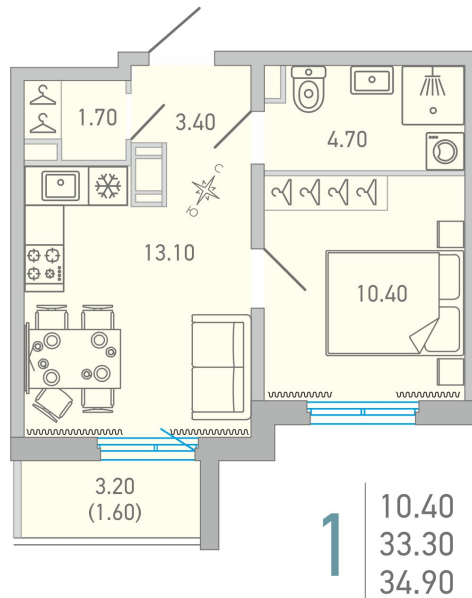

Номер: 83

1 КОМНАТНАЯ 34.9 м²

Отсканируйте QR-код и смотрите на сайте lovo.city-solutions.pro

от 5 928 015 руб.

В ипотеку от 24 829 руб.

Во двор

Во двор

С балконом

Корпус	LOVO	Этаж	6
Секция	2	Сдача	3 кв. 2025

19.09.2024, 16:58

Не является публичной офертой, цена может быть скорректирована. Информация взята с сайта «lovo.city-solutions.pro»