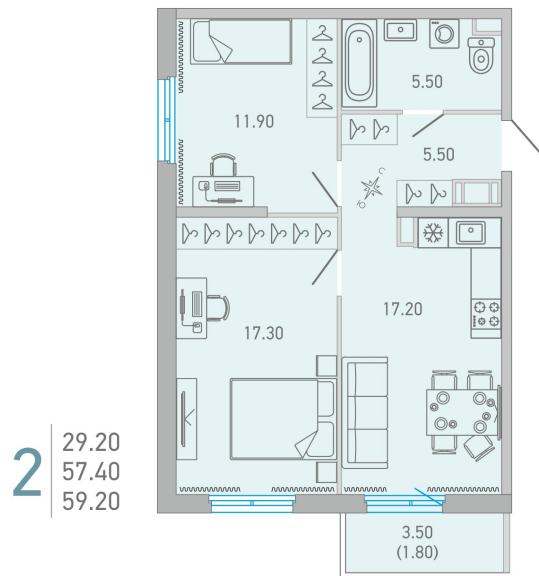

Номер: 135

2 КОМНАТНАЯ 59.2 м²

Отсканируйте QR-код и смотрите на сайте lovo.city-solutions.pro

от 9 773 795 руб.

В ипотеку от 41 592 руб.

Во двор

Во двор

С балконом

Корпус

LOVO

Этаж

3

Секция

3

Сдача

3 кв. 2025