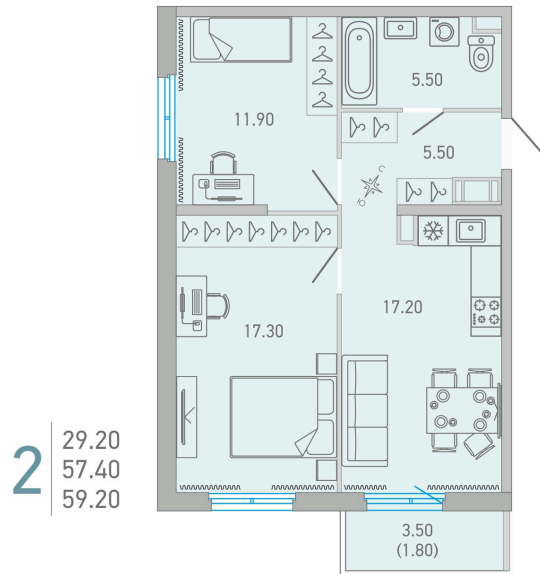

Номер: 135

2 КОМНАТНАЯ 59.2 м²

Отсканируйте QR-код и смотрите на сайте lovo.city-solutions.pro

от 9 773 795 руб.

В ипотеку от 41 592 руб.

Во двор

Во двор

С балконом

Корпус

LOVO

Этаж

3

Секция

3

Сдача

3 кв. 2025