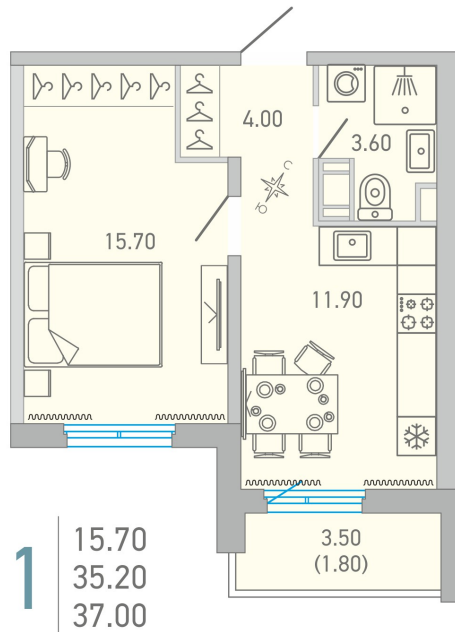

Номер: 217

1 КОМНАТНАЯ 37 м²

Отсканируйте QR-код и смотрите на сайте lovo.city-solutions.pro

от 6 306 936 руб.

В ипотеку от 26 361 руб.

Во двор

Во двор

С балконом

Корпус	LOVO	Этаж	15
Секция	3	Сдача	3 кв. 2025

30.10.2024, 09:21

Не является публичной офертой, цена может быть скорректирована. Информация взята с сайта «lovo.city-solutions.pro»