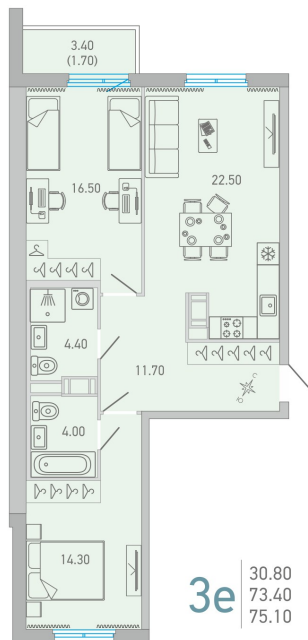

Номер: 101

2 КОМНАТНАЯ 75.1 м²

Отсканируйте QR-код и смотрите на сайте lovo.city-solutions.pro

от 12 725 845 руб.

В ипотеку от 53 702 руб.

На улицу и двор

Во двор

На улицу

С балконом

Корпус	LOVO	Этаж	10
Секция	2	Сдача	3 кв. 2025

09.11.2024, 16:40

Не является публичной офертой, цена может быть скорректирована. Информация взята с сайта «lovo.city-solutions.pro»