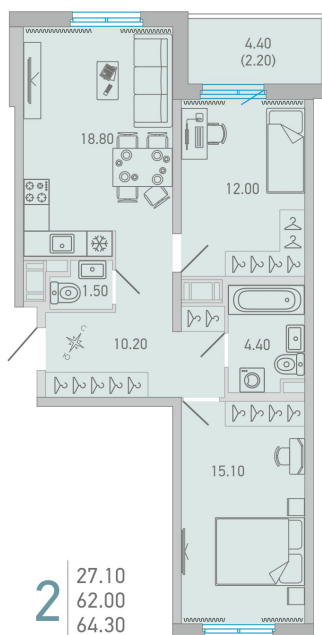

Номер: 110

2 КОМНАТНАЯ 64.3 м²

Отсканируйте QR-код и смотрите на сайте lovo.city-solutions.pro

от 10 940 700 руб.

В ипотеку от 46 174 руб.

На улицу и двор

Во двор

На улицу

С балконом

Корпус

LOVO

Этаж

13

Секция

2

Сдача