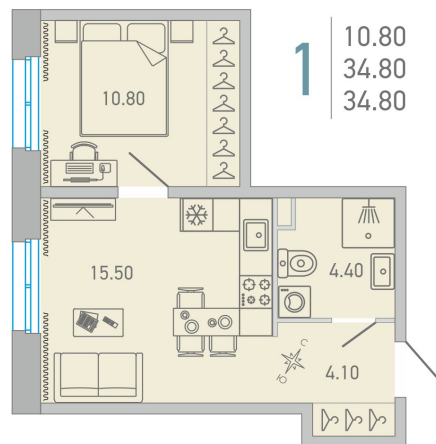

Номер: 130

1 КОМНАТНАЯ 34.8 м²

Отсканируйте QR-код и смотрите на сайте lovo.city-solutions.pro

от 5 870 467 руб.

В ипотеку от 24 781 руб.

Во двор

Во двор

Корпус	LOVO	Этаж	2
Секция	3	Сдача	3 кв. 2025