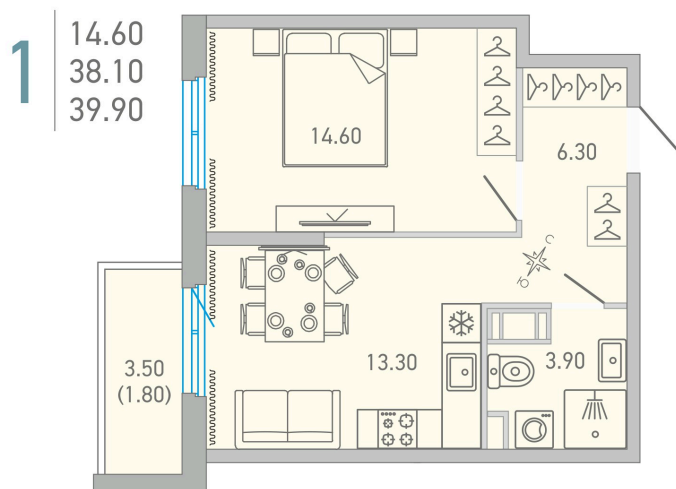

Номер: 136

1 КОМНАТНАЯ 39.9 м²

Отсканируйте QR-код и смотрите на сайте lovo.city-solutions.pro

от 6 740 225 руб.

В ипотеку от 28 454 руб.

Во двор

Во двор

С балконом

Корпус

LOVO

Этаж

3

Секция

3

Сдача

3 кв. 2025