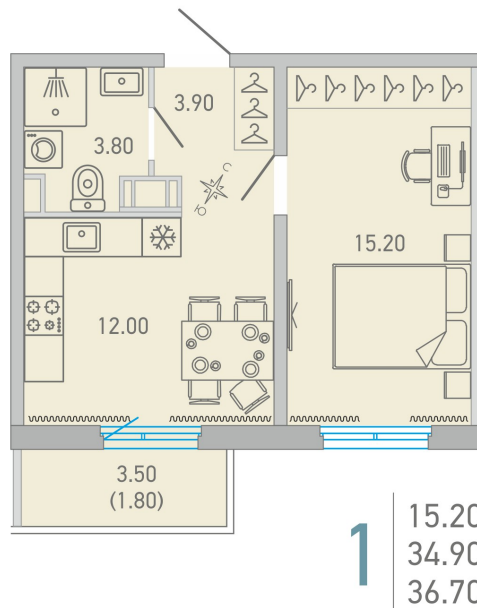

Номер: 225

1 КОМНАТНАЯ 36.7 м²

Отсканируйте QR-код и смотрите на сайте lovo.city-solutions.pro

от 6 202 535 руб.

В ипотеку от 26 185 руб.

Во двор

Во двор

С балконом

Корпус

LOVO

Этаж

16

Секция

3

Сдача

3 кв. 2025