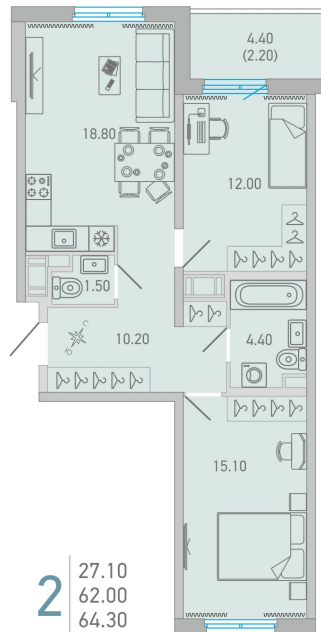

Номер: 102

2 КОМНАТНАЯ 64.3 м²

Отсканируйте QR-код и смотрите на сайте lovo.city-solutions.pro

от 10 910 765 руб.

В ипотеку от 46 044 руб.

На улицу и двор

Во двор

На улицу

С балконом

Корпус	LOVO	Этаж	11
Секция	2	Сдача	3 кв. 2025

30.10.2024, 11:32

Не является публичной офертой, цена может быть скорректирована. Информация взята с сайта «lovo.city-solutions.pro»