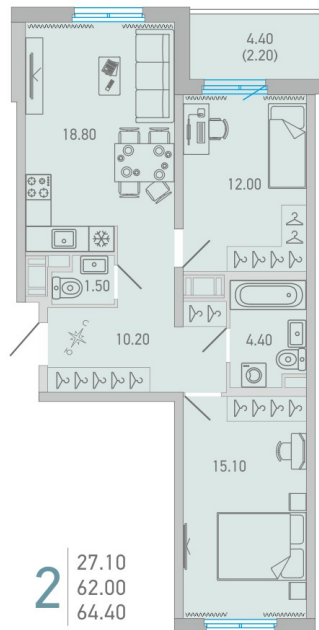

Номер: 122

2 КОМНАТНАЯ 64.4 м²

Отсканируйте QR-код и смотрите на сайте lovo.city-solutions.pro

от 10 893 717 руб.

В ипотеку от 46 442 руб.

На улицу и двор

Во двор

На улицу

С балконом

Корпус	LOVO	Этаж	16
Секция	2	Сдача	3 кв. 2025

19.09.2024, 21:37

Не является публичной офертой, цена может быть скорректирована. Информация взята с сайта «lovo.city-solutions.pro»