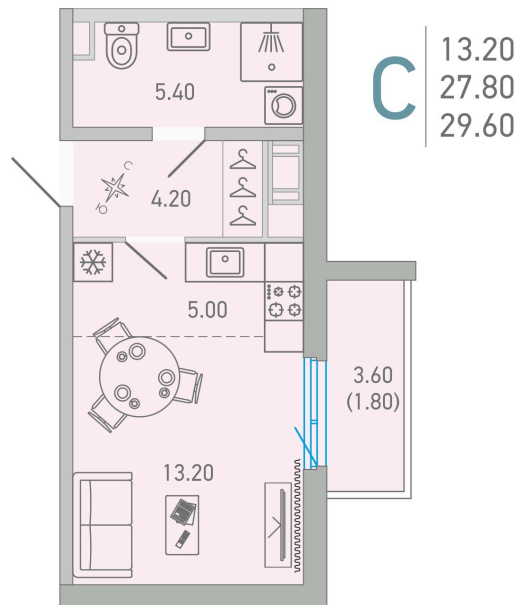

Номер: 39

Студия 29.6 м²

Отсканируйте QR-код и смотрите на сайте lovo.city-solutions.pro

от 4 571 545 руб.

В ипотеку от 22 095 руб.

Во двор

Во двор

С балконом

Корпус

LOVO

Этаж

10

Секция

1

Сдача

3 кв. 2025