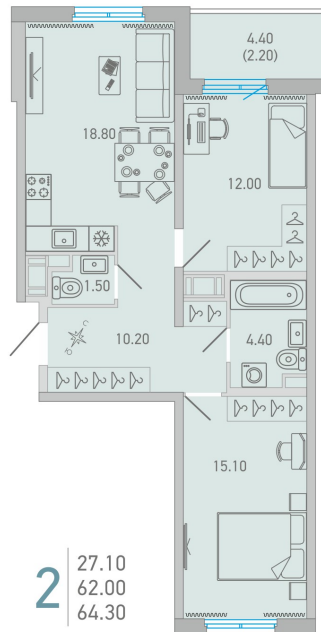

Номер: 82

2 КОМНАТНАЯ 64.3 м²

Отсканируйте QR-код и смотрите на сайте lovo.city-solutions.pro

от 10 718 749 руб.

В ипотеку от 45 675 руб.

На улицу и двор

Во двор

На улицу

С балконом

Корпус	LOVO	Этаж	6
Секция	2	Сдача	3 кв. 2025

19.09.2024, 22:29

Не является публичной офертой, цена может быть скорректирована. Информация взята с сайта «lovo.city-solutions.pro»