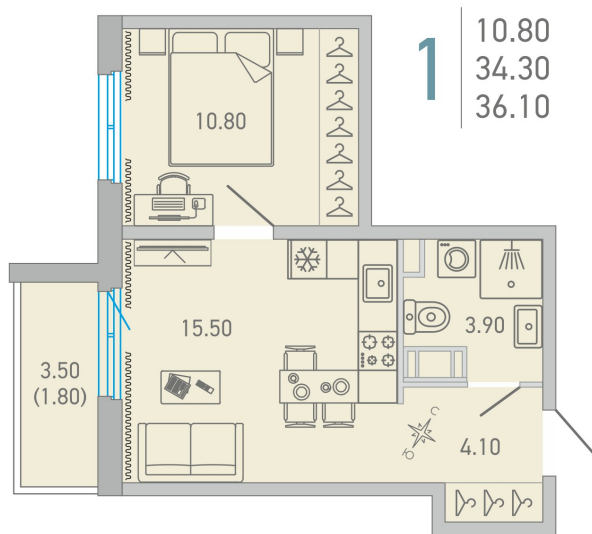

Номер: 221

1 КОМНАТНАЯ 36.1 м²

Отсканируйте QR-код и СМОТРИТЕ на сайте lovo.city-solutions.pro

от 6 268 310 руб.

В ипотеку от 26 215 руб.

Во двор

Во двор

С балконом

Корпус	LOVO	Этаж	15
Секция	3	Сдача	3 кв. 2025

30.10.2024, 09:20

Не является публичной офертой, цена может быть скорректирована. Информация взята с сайта «lovo.city-solutions.pro»