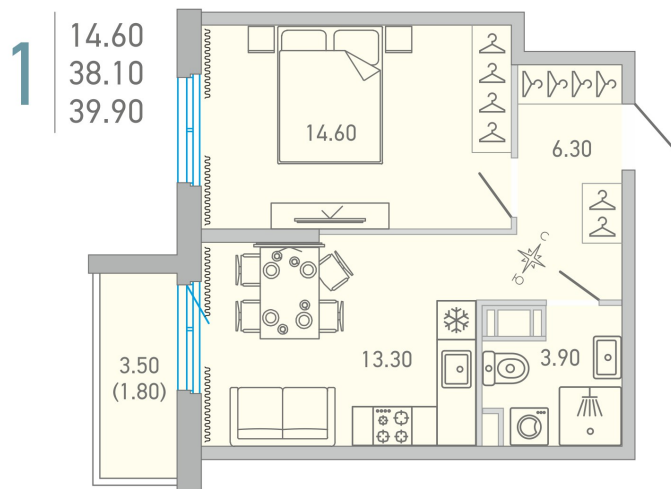

Номер: 143

1 КОМНАТНАЯ 39.9 м²

Отсканируйте QR-код и смотрите на сайте lovo.city-solutions.pro

от 6 817 111 руб.

В ипотеку от 28 495 руб.

Во двор

Во двор

С балконом

Корпус	LOVO	Этаж	4
Секция	3	Сдача	3 кв. 2025

30.10.2024, 09:19

Не является публичной офертой, цена может быть скорректирована. Информация взята с сайта «lovo.city-solutions.pro»