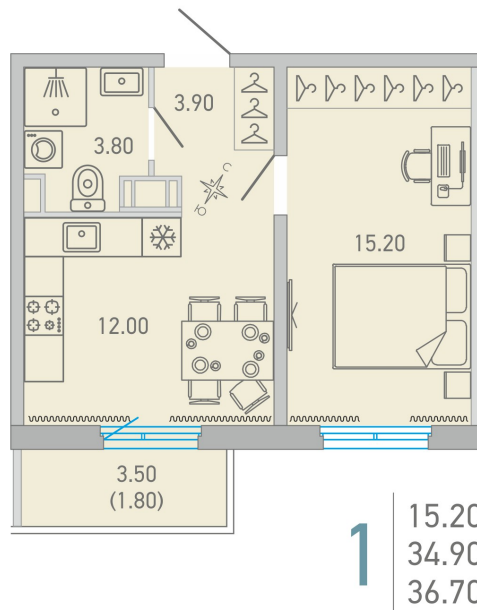

Номер: 169

1 КОМНАТНАЯ 36.7 м²

Отсканируйте QR-код и смотрите на сайте lovo.city-solutions.pro

от 6 133 212 руб.

В ипотеку от 25 883 руб.

Во двор

Во двор

С балконом

Корпус	LOVO	Этаж	8
Секция	3	Сдача	3 кв. 2025

19.09.2024, 16:22

Не является публичной офертой, цена может быть скорректирована. Информация взята с сайта «lovo.city-solutions.pro»