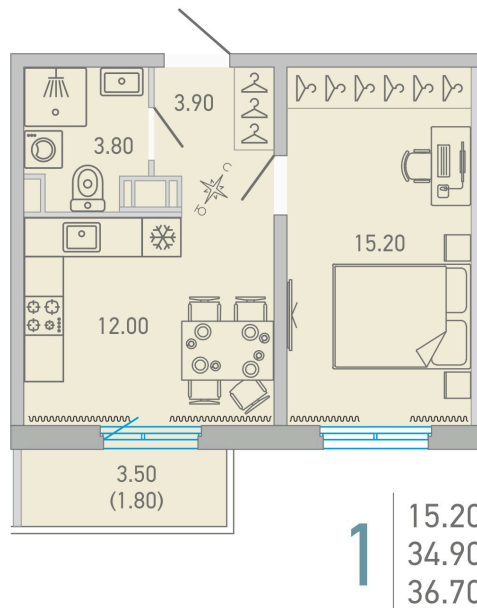

Номер: 169

1 КОМНАТНАЯ 36.7 м²

Отсканируйте QR-код и смотрите на сайте lovo.city-solutions.pro

от 6 133 212 руб.

В ипотеку от 25 883 руб.

Во двор

Во двор

С балконом

Корпус

LOVO

Этаж

8

Секция

3

Сдача

3 кв. 2025