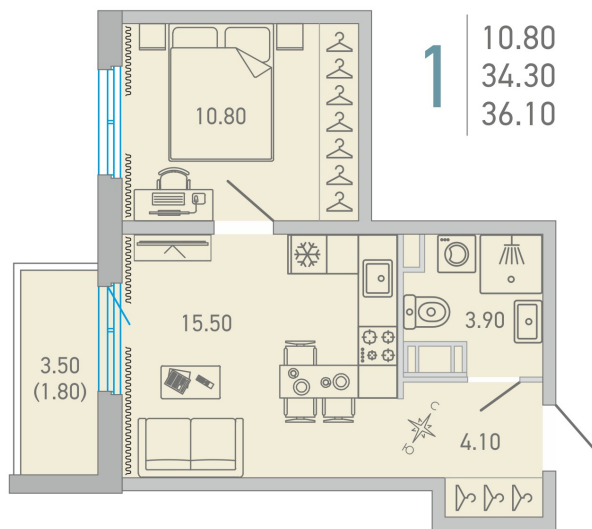

Номер: 228

1 КОМНАТНАЯ 36.1 м²

Отсканируйте QR-код и СМОТРИТЕ на сайте lovo.city-solutions.pro

от 6 276 929 руб.

В ипотеку от 26 252 руб.

Во двор

Во двор

С балконом

Корпус	LOVO	Этаж	16
Секция	3	Сдача	3 кв. 2025

30.10.2024, 09:27

Не является публичной офертой, цена может быть скорректирована. Информация взята с сайта «lovo.city-solutions.pro»