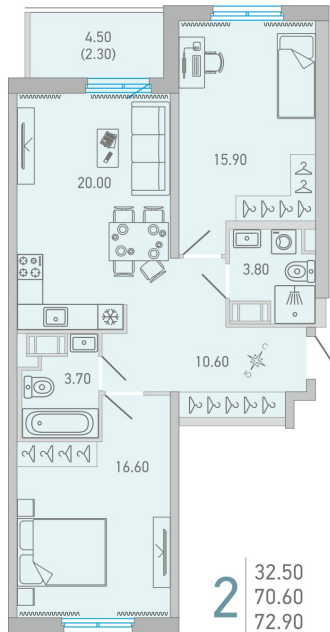

Номер: 22

2 КОМНАТНАЯ 72.9 м²

Отсканируйте QR-код и смотрите на сайте lovo.city-solutions.pro

от 12 217 370 руб.

В ипотеку от 51 537 руб.

На улицу и двор

Во двор

На улицу

С балконом

Корпус	LOVO	Этаж	6
Секция	1	Сдача	3 кв. 2025

22.10.2024, 05:33

Не является публичной офертой, цена может быть скорректирована. Информация взята с сайта «lovo.city-solutions.pro»