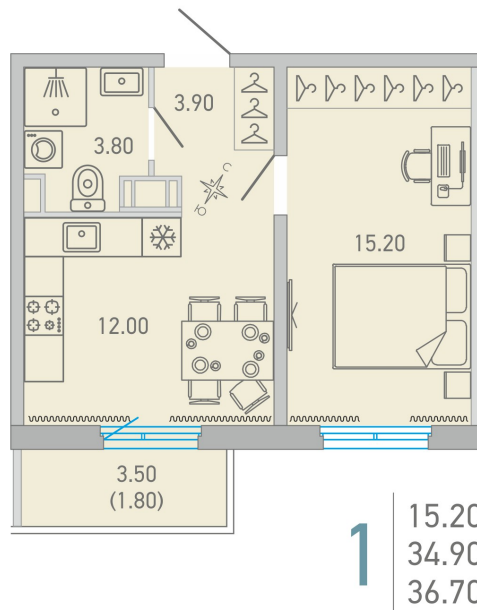

Номер: 155

1 КОМНАТНАЯ 36.7 м²

Отсканируйте QR-код и смотрите на сайте lovo.city-solutions.pro

от 6 171 205 руб.

В ипотеку от 25 782 руб.

Во двор

Во двор

С балконом

Корпус

LOVO

Этаж

6

Секция

3

Сдача

3 кв. 2025