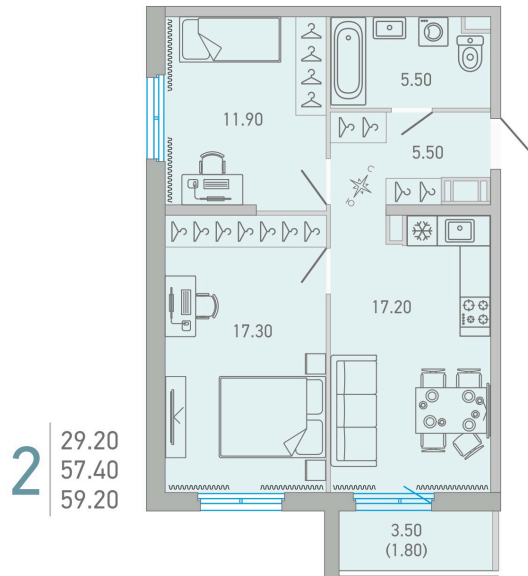

Номер: 170

2 КОМНАТНАЯ 59.2 м²

Отсканируйте QR-код и смотрите на сайте lovo.city-solutions.pro

от 9 851 137 руб.

В ипотеку от 41 932 руб.

Во двор

Во двор

С балконом

Корпус

LOVO

Этаж

8

Секция

3

Сдача

3 кв. 2025