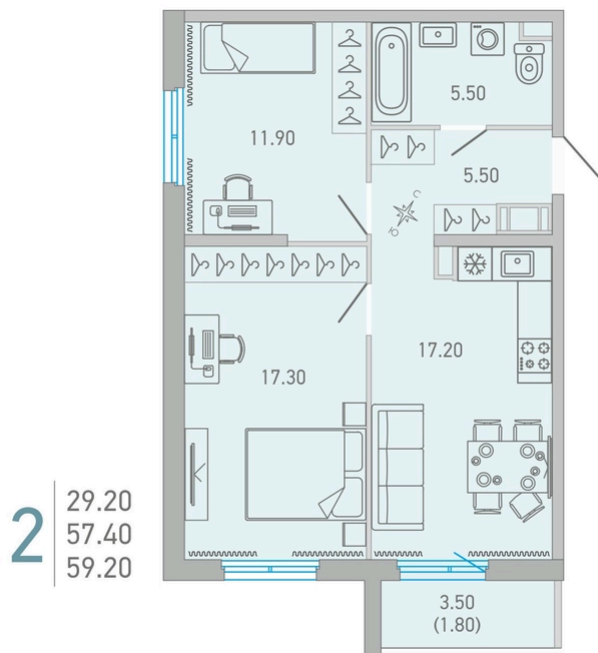

Сертолово

Номер 398691766

Квартира 2-комнатная 59,2 м²

Без отделки

Вид во двор

Вид во двор

С балконом

Корпус

LOVO

Секция

3

Этаж

8

Сдача

3 кв. 2025

от 9 133 777 руб