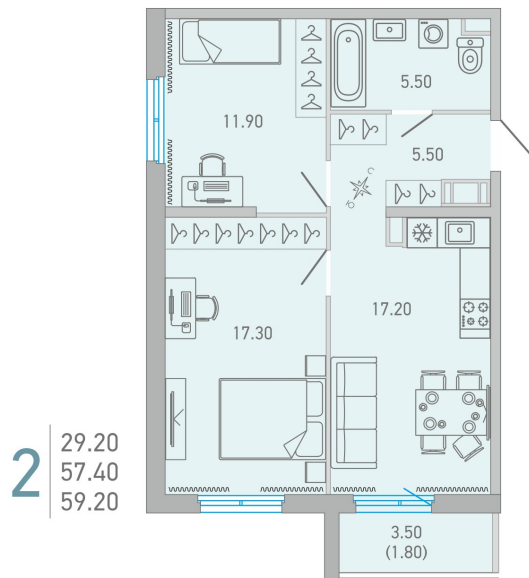

Номер: 170

2 КОМНАТНАЯ 59.2 м²

Отсканируйте QR-код и смотрите на сайте lovo.city-solutions.pro

от 9 851 137 руб.

В ипотеку от 41 932 руб.

Во двор

Во двор

С балконом

Корпус

LOVO

Этаж

8

Секция

3

Сдача

3 кв. 2025