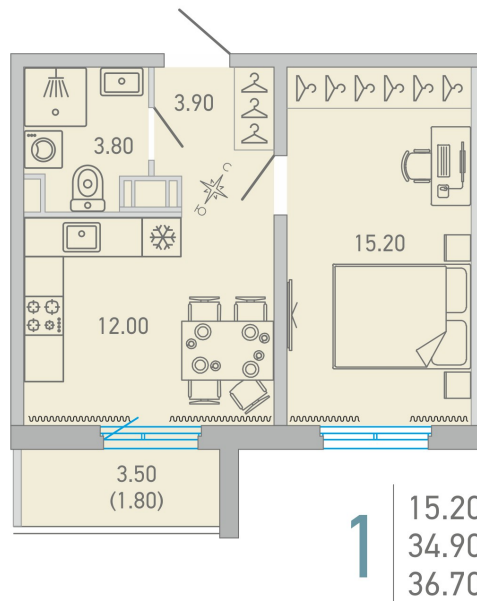

Номер: 190

1 КОМНАТНАЯ 36.7 м²

Отсканируйте QR-код и смотрите на сайте lovo.city-solutions.pro

от 6 159 198 руб.

В ипотеку от 25 996 руб.

Во двор

Во двор

С балконом

Корпус

LOVO

Этаж

11

Секция

3

Сдача

3 кв. 2025