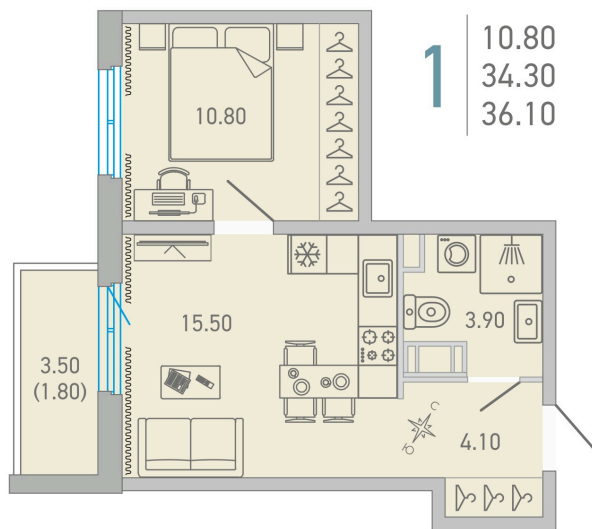

Номер: 186

1 КОМНАТНАЯ 36.1 м²

Отсканируйте QR-код и смотрите на сайте lovo.city-solutions.pro

от 6 163 619 руб.

В ипотеку от 26 029 руб.

Во двор

Во двор

С балконом

Корпус

LOVO

Этаж

10

Секция

3

Сдача

3 кв. 2025