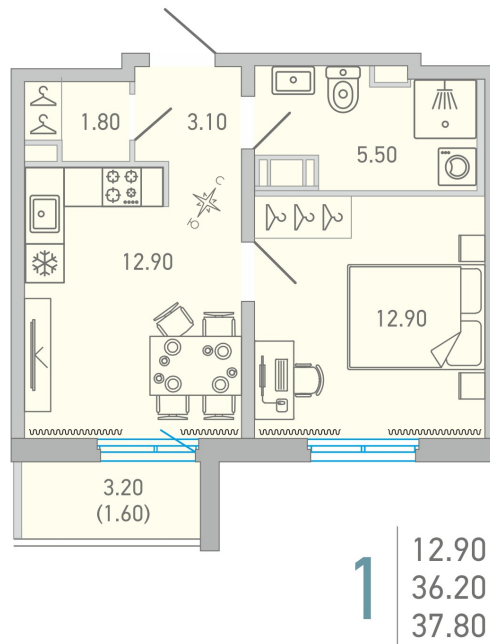

Номер: 65

1 КОМНАТНАЯ 37.8 м²

Отсканируйте QR-код и смотрите на сайте lovo.city-solutions.pro

от 6 458 923 руб.

В ипотеку от 26 931 руб.

Во двор

Во двор

С балконом

Корпус

LOVO

Этаж

15

Секция

1

Сдача

3 кв. 2025