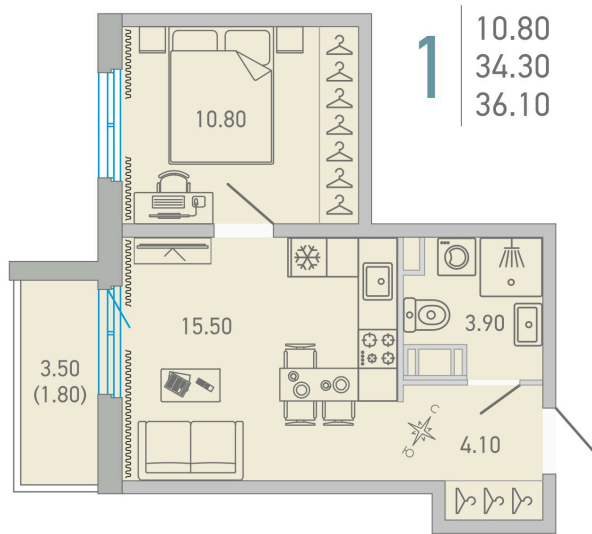

Номер: 165

1 КОМНАТНАЯ 36.1 м²

Отсканируйте QR-код и смотрите на сайте lovo.city-solutions.pro

от 6 138 058 руб.

В ипотеку от 25 918 руб.

Во двор

Во двор

С балконом

Корпус	LOVO	Этаж	7
Секция	3	Сдача	3 кв. 2025

07.09.2024, 20:00

Не является публичной офертой, цена может быть скорректирована. Информация взята с сайта «lovo.city-solutions.pro»