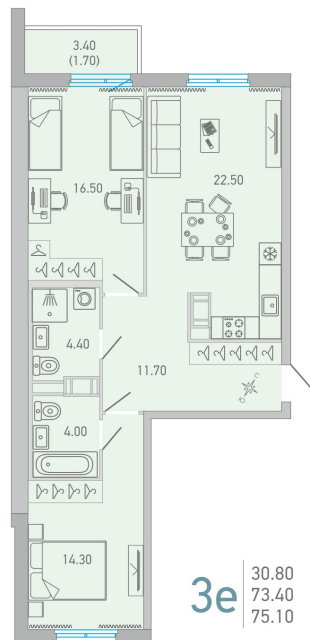

Номер: 85

2 КОМНАТНАЯ 75.1 м²

Отсканируйте QR-код и смотрите на сайте lovo.city-solutions.pro

от 12 519 099 руб.

В ипотеку от 53 346 руб.

На улицу и двор

Во двор

На улицу

С балконом

Корпус	LOVO	Этаж	6
Секция	2	Сдача	3 кв. 2025

19.09.2024, 01:56

Не является публичной офертой, цена может быть скорректирована. Информация взята с сайта «lovo.city-solutions.pro»