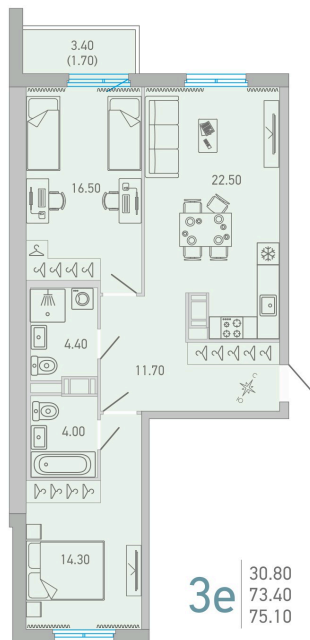

Номер: 85

2 КОМНАТНАЯ 75.1 м²

Отсканируйте QR-код и смотрите на сайте lovo.city-solutions.pro

от 12 519 099 руб.

В ипотеку от 53 346 руб.

На улицу и двор

Во двор

На улицу

С балконом

Корпус	LOVO	Этаж	6
Секция	2	Сдача	3 кв. 2025

07.09.2024, 19:45

Не является публичной офертой, цена может быть скорректирована. Информация взята с сайта «lovo.city-solutions.pro»