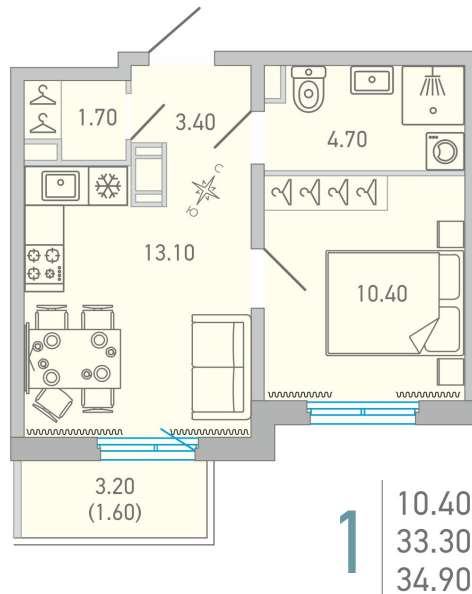

Номер: 111

1 КОМНАТНАЯ 34.9 м²

Отсканируйте QR-код и смотрите на сайте lovo.city-solutions.pro

от 6 051 609 руб.

В ипотеку от 25 104 руб.

Во двор

Во двор

С балконом

Корпус

LOVO

Этаж

13

Секция

2

Сдача

3 кв. 2025