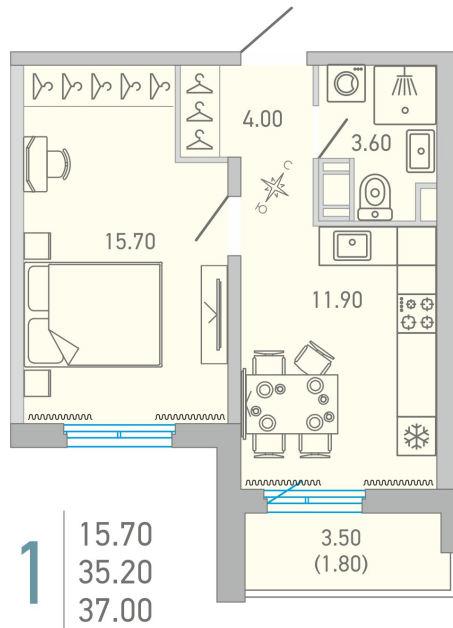

Номер: 168

1 КОМНАТНАЯ 37 м²

Отсканируйте QR-код и смотрите на сайте lovo.city-solutions.pro

от 6 245 180 руб.

В ипотеку от 26 094 руб.

Во двор

Во двор

С балконом

Корпус	LOVO	Этаж	8
Секция	3	Сдача	3 кв. 2025

30.10.2024, 09:18

Не является публичной офертой, цена может быть скорректирована. Информация взята с сайта «lovo.city-solutions.pro»