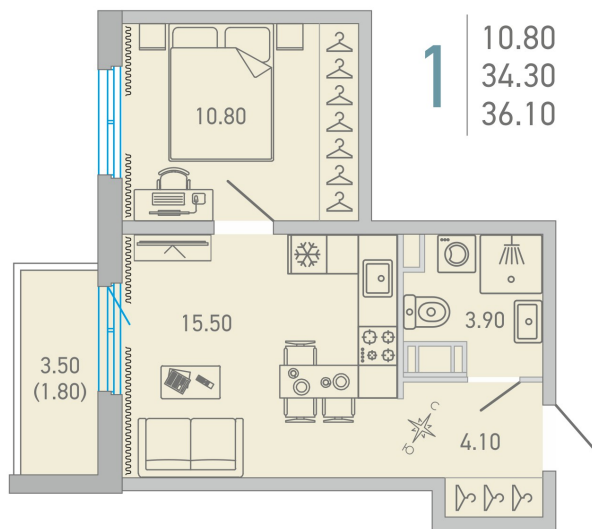

Номер: 200

1 КОМНАТНАЯ 36.1 м²

Отсканируйте QR-код и СМОТРИТЕ на сайте lovo.city-solutions.pro

от 6 242 493 руб.

В ипотеку от 26 103 руб.

Во двор

Во двор

С балконом

Корпус	LOVO	Этаж	12
Секция	3	Сдача	3 кв. 2025

30.10.2024, 09:15

Не является публичной офертой, цена может быть скорректирована. Информация взята с сайта «lovo.city-solutions.pro»