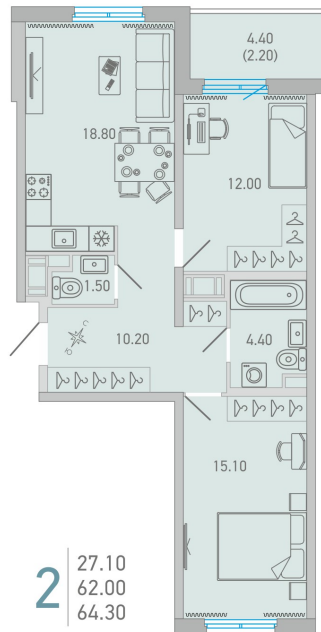

Номер: 114

2 КОМНАТНАЯ 64.3 м²

Отсканируйте QR-код и смотрите на сайте lovo.city-solutions.pro

от 10 847 163 руб.

В ипотеку от 46 240 руб.

На улицу и двор

Во двор

На улицу

С балконом

Корпус	LOVO	Этаж	14
Секция	2	Сдача	3 кв. 2025

19.09.2024, 21:58

Не является публичной офертой, цена может быть скорректирована. Информация взята с сайта «lovo.city-solutions.pro»