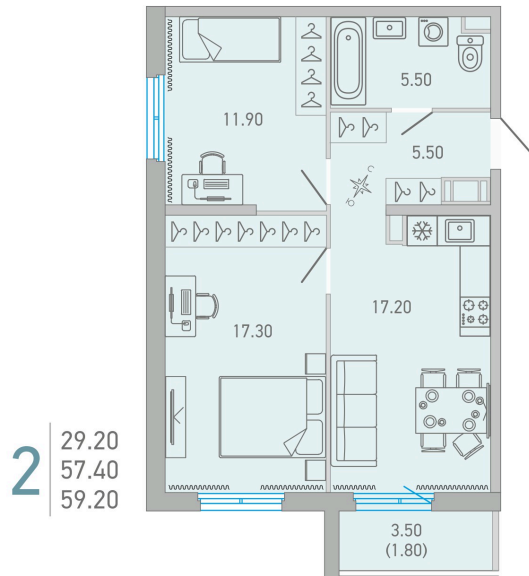

Номер: 226

2 КОМНАТНАЯ 59.2 м²

Отсканируйте QR-код и смотрите на сайте lovo.city-solutions.pro

от 9 960 399 руб.

В ипотеку от 42 412 руб.

Во двор

Во двор

С балконом

Корпус

LOVO

Этаж

16

Секция

3

Сдача

3 кв. 2025