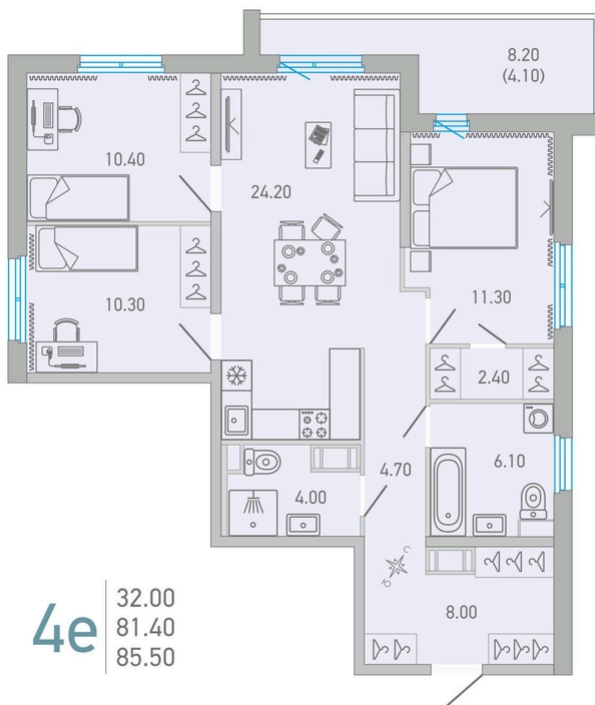

Сертолово

Номер 915359441

Квартира 3-комнатная 85,5 м²

Без отделки

Вид на улицу и двор

Вид во двор

Вид на улицу

С балконом

Корпус

LOVO

Секция

3

Этаж

9

Сдача

3 кв. 2025