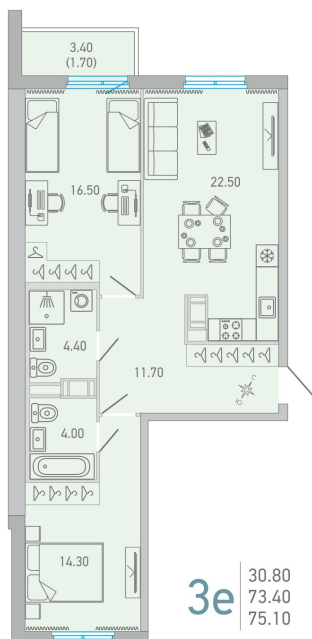

Номер: 109

2 КОМНАТНАЯ 75.1 м²

Отсканируйте QR-код и смотрите на сайте lovo.city-solutions.pro

от 12 760 808 руб.

В ипотеку от 53 854 руб.

На улицу и двор

Во двор

На улицу

С балконом

Корпус	LOVO	Этаж	12
Секция	2	Сдача	3 кв. 2025

22.10.2024, 04:19

Не является публичной офертой, цена может быть скорректирована. Информация взята с сайта «lovo.city-solutions.pro»