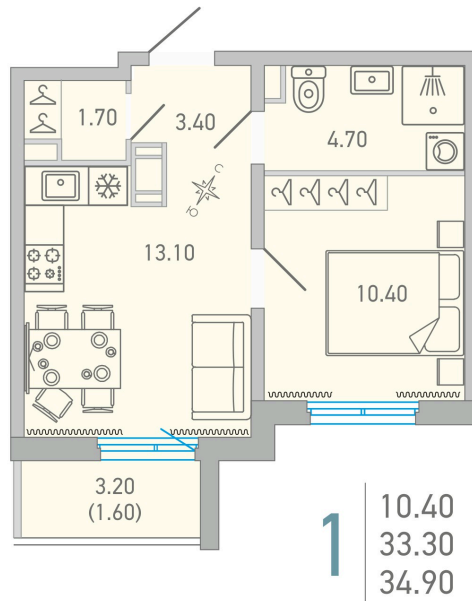

Номер: 123

1 КОМНАТНАЯ 34.9 м²

Отсканируйте QR-код и смотрите на сайте lovo.city-solutions.pro

от 6 016 578 руб.

В ипотеку от 25 212 руб.

Во двор

Во двор

С балконом

Корпус	LOVO	Этаж	16
Секция	2	Сдача	3 кв. 2025

07.09.2024, 20:45

Не является публичной офертой, цена может быть скорректирована. Информация взята с сайта «lovo.city-solutions.pro»