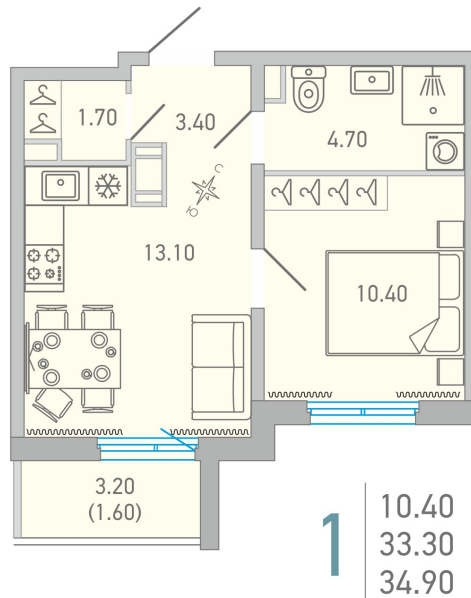

Номер: 123

1 КОМНАТНАЯ 34.9 м²

Отсканируйте QR-код и смотрите на сайте lovo.city-solutions.pro

от 6 016 578 руб.

В ипотеку от 25 212 руб.

Во двор

Во двор

С балконом

Корпус	LOVO	Этаж	16
Секция	2	Сдача	3 кв. 2025

19.09.2024, 16:51

Не является публичной офертой, цена может быть скорректирована. Информация взята с сайта «lovo.city-solutions.pro»